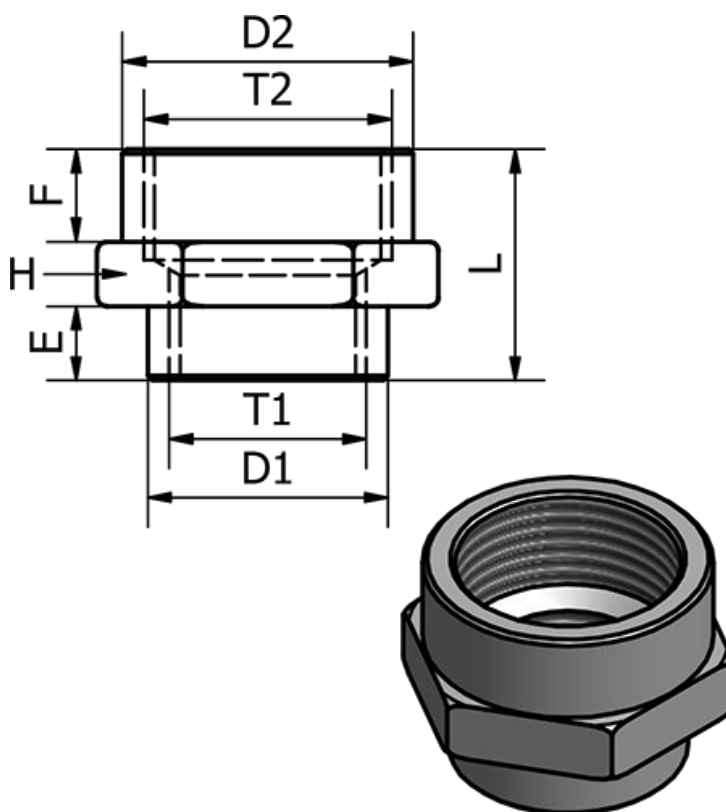

Varenummer: 5891126TR1412
Beskrivelse: Muffe1126TR - 1412
Reduktion, G1/4" - G1/2"

Mål

D1 = 17.0

D2 = 26.5

E = 8.0

F = 9.0

H = 27

L = 24.0

T = 1/4"

T2 = 1/2"